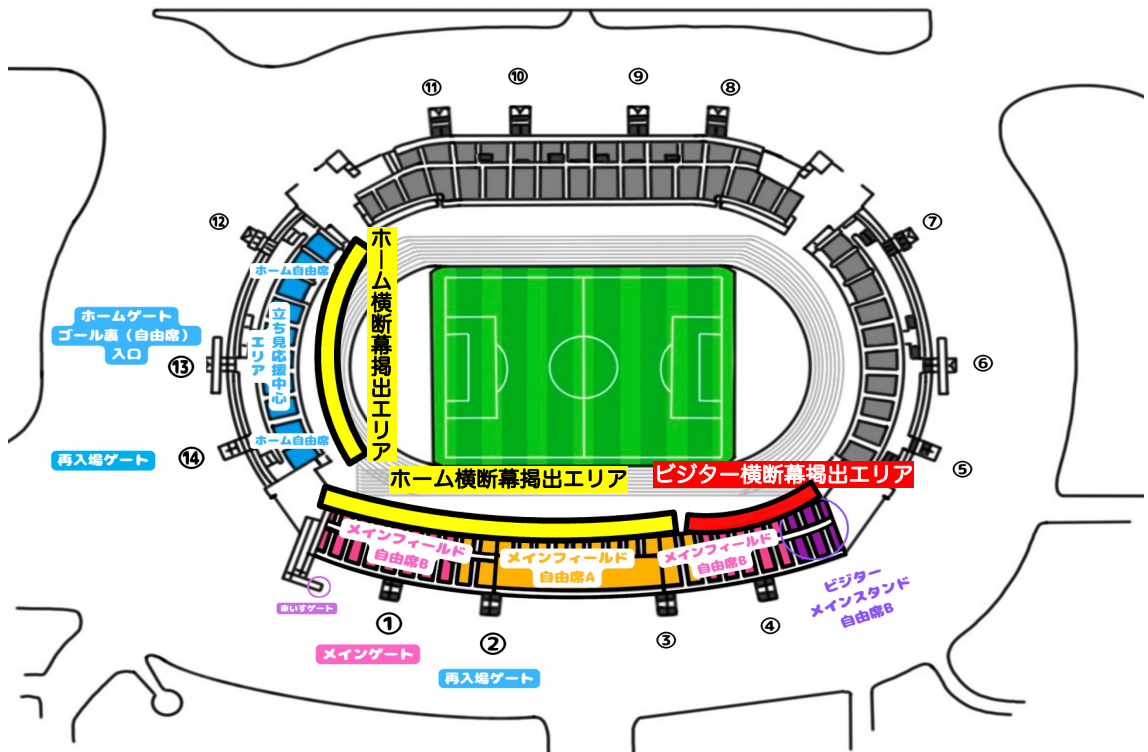

観戦・横断幕エリア (JITリサイクルインクスタジアム)

観戦について

- ・観戦エリアはメインフィールドとゴール裏の2か所となります。
- ・メインフィールドは入り口が1か所、再入場入口が1か所となります。
- ・メインフィールドについては、よりピッチを広く観戦することができるメインフィールド自由席Aと、ゴールエリアを中心に観戦することができるメインフィールド自由席Bと分けております。
- ・中央エリアのロイヤルボックスおよびその周辺はパートナー企業さまを対象としたVIPエリアを用意させていただきますのでご了承ください。
- ・ホームサポーターの鳴り物・声出し応援は、ホームゴール裏エリアにてお願いをします。
- ・ビジターサポーターの皆様の鳴り物・声出し応援は、メインスタンドの右側にてご声援をお届けください。

横断幕エリアについて

- ・メインフィールド、ホームゴールエリアで横断幕の掲出が可能になります。
(ホームゴール裏エリアは手前側および奥の柵にかけることも可能です)
- ・ビジターサポーターの皆様については、メインフィールド（前方の柵）に横断幕掲出が可能です。
- ・グリーンチケットをお持ちの方もメインフィールドへの横断幕掲出が可能です。掲出時間は一時的に設けますので、ご希望の方はお近くのスタッフまでお声がけください。