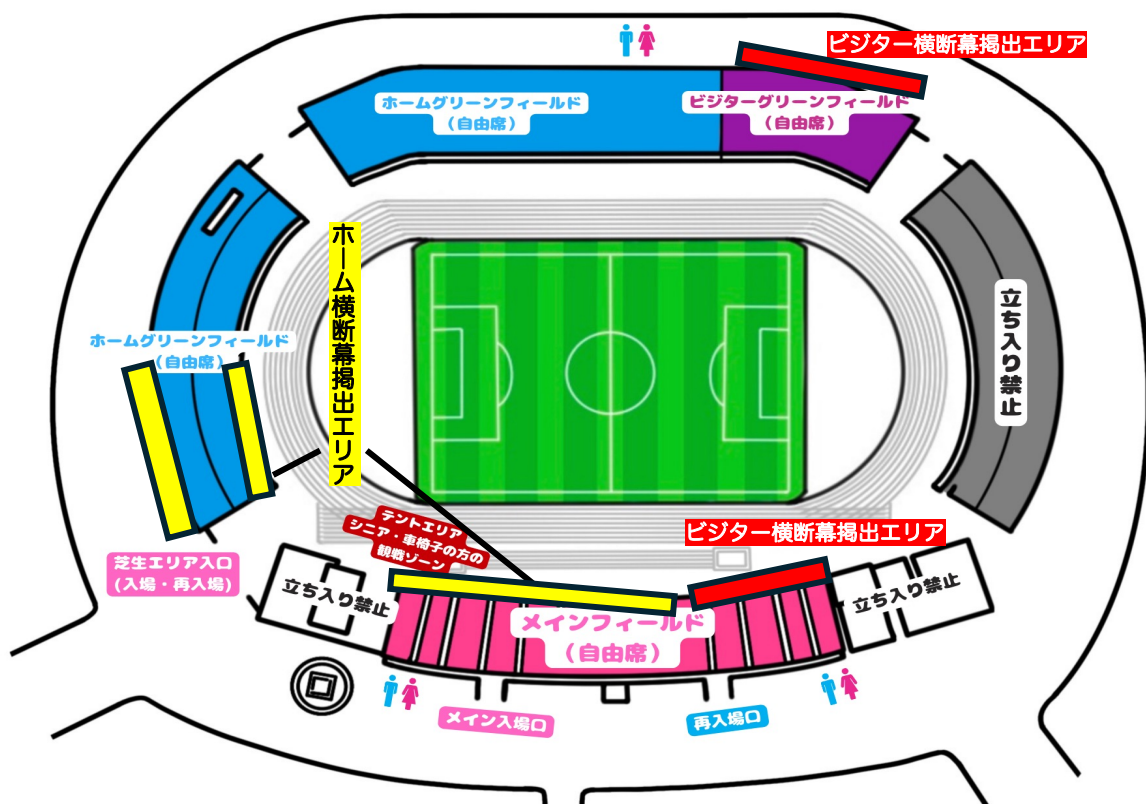

観戦・横断幕エリア（富士山GXスタジアム）

観戦について

- ・観戦エリアはメインフィールドと芝生フィールドの2か所となります。
- ・メインフィールドはホーム・ビジターのエリアを分けておりません。周りのお客様へのご配慮の上、お好きな席にお座りください。
- ・チームベンチですが、富士山側がビジターチームのベンチになります。ふじざくらのベンチは、大駐車場側となります。ビジターサポーターの皆さまでメインフィールド観戦ご希望の方は、ビジターベンチとなる富士山側にお座りください。
- ・ホームサポーターの鳴り物・声出し応援に関しては、グリーンフィールドにてお願いします。
- ・ビジターサポーターの皆さまの鳴り物・声出し応援は、グリーンフィールド入口よりご入場後、バックスタンドの奥側でご声援をお届けください。

横断幕エリアについて

- ・メインフィールド、グリーンフィールドで横断幕の掲出が可能になります。
(掲出エリアは上記図でご確認ください)
- ・ビジターサポーターの皆さまについては、メインフィールド右側およびバックスタンド後方の柵に横断幕掲出可能です。