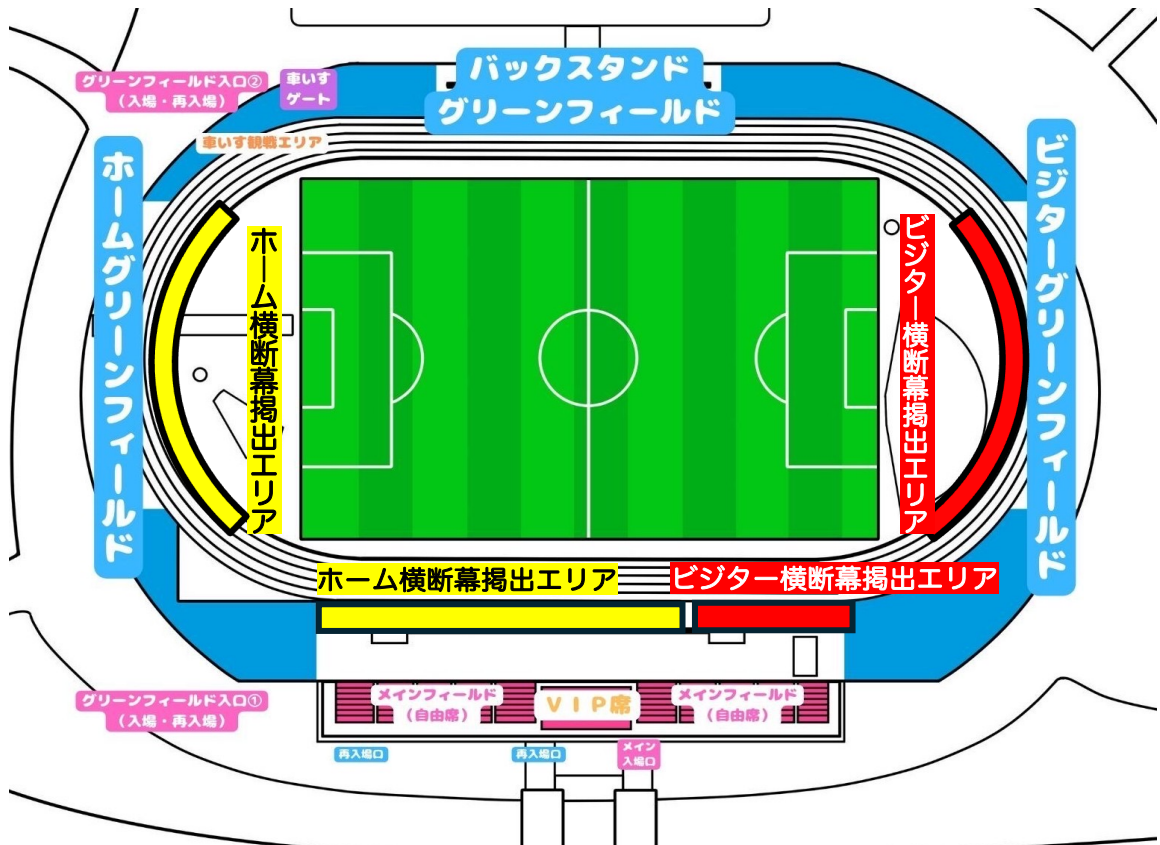

観戦・横断幕エリア（韮崎中央公園陸上競技場）

観戦について

- ・観戦エリアは、メインフィールドとグリーンフィールドとなります。
- ・メインフィールドは入場口が1か所、再入場口が2か所となります。
- ・メインフィールドについては、よりピッチを広く観戦することができるメインフィールド自由席Aと、ゴールエリアを中心に観戦することができるメインフィールド自由席Bと分けております。
- ・メインフィールドについては、一部冠協賛企業様を対象としたVIPエリアを用意させていただきますので、ご了承ください。
- ・ホームサポーターの鳴り物・声出し応援は、ホームグリーンフィールドにてお願いをします。
- ・ビジターサポーターの皆様の鳴り物・声出し応援は、ビジターグリーンフィールドにてご声援をお届けください。

横断幕エリアについて

- ・メインフィールドおよびグリーンフィールドエリアにて、横断幕の掲出が可能です。
- なお、ホームゴール裏エリアは通常より掲出可能範囲が狭くなっております。ご不便をおかけいたしますが、あらかじめご了承ください。
- ・ビジターサポーターの皆さまも、メインフィールドおよびグリーンフィールドエリアに横断幕の掲出が可能です。ただし、横断幕エリア前方の柵はスポンサー様バナーを優先して掲出しておりますため、使用可能スペースが限られる場合がございます。後方の柵にも掲出可能ですので、あわせてご利用ください。
 - ・グリーンチケットをお持ちの方もメインフィールドへの横断幕掲出が可能です。掲出時間は一時的に設けますので、ご希望の方はお近くのスタッフまでお声がけください