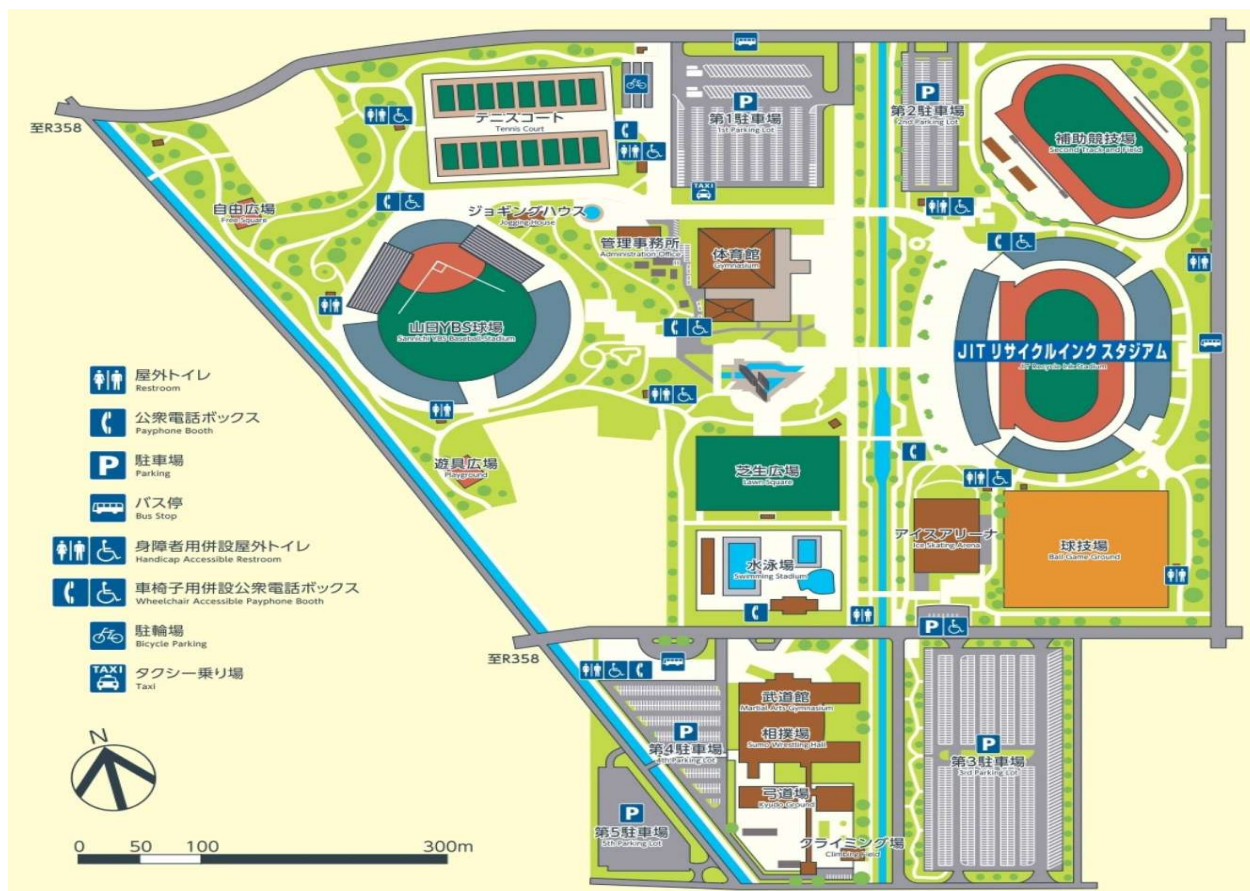

## 【スタジアム周辺】

駐車場	普通車	大型車	内身障者	利用可能時間
第1駐車場	471	34	16	8:00～22:00
第2駐車場	264	-	15	24時間開放
第3駐車場	840	59	-	8:00～22:00
第4駐車場	294	-	5	8:00～22:00
第5駐車場	219	-	-	試合日によって異なります。

### ●駐車場について

第1駐車場、第2駐車場については利用される方が多い方から、第3駐車場のご利用をおススメいたします。

### ●駐輪場について

・小瀬スポーツ公園内の駐輪場をご利用ください。

(注意事項)

- ・他の駐輪の妨げにならないように譲り合って止めてください。
- ・駐輪場での事故破損、火災、盗難など、一切の責任を負いません。