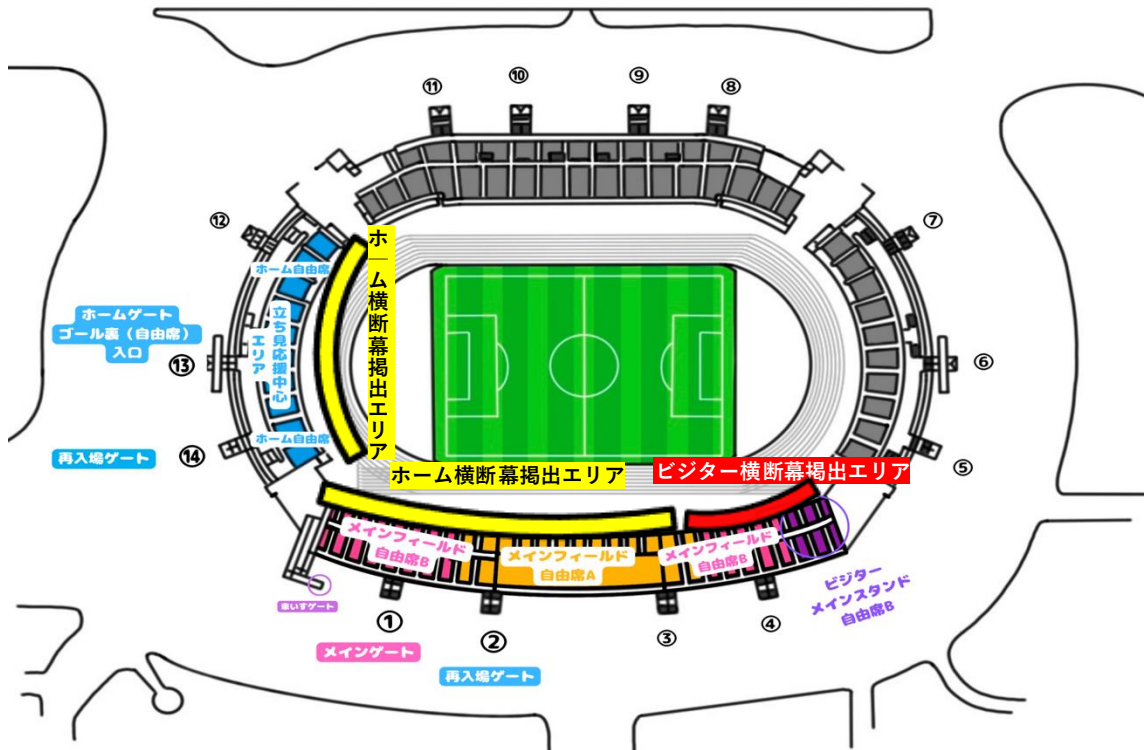

観戦・横断幕エリア（JITリサイクルインクスタジアム）

観戦について

- ・観戦エリアはメインフィールドとゴール裏の2か所となります。
- ・メインフィールドは入り口が1か所、再入場入口が1か所となります。
- ・メインフィールドについては、よりピッチを広く観戦することができるメインフィールド自由席Aと、ゴールエリアを中心に観戦することができるメインフィールド自由席Bと分けております。
- ・中央エリアのロイヤルボックスおよびその周辺はパートナー企業さまを対象としたVIPエリアをご用意させていただきますのでご了承ください。
- ・ホームサポーターの鳴り物・声出し応援は、ホームゴール裏エリアにてお願いをします。
- ・ビジターサポーターの皆様の鳴り物・声出し応援は、メインスタンドの右側にてご声援をお届けください。

横断幕について

- ・メインフィールド、ホームゴールエリアで横断幕の掲出が可能になります。（ホームゴール裏エリアは手前側および奥の柵にかけることも可能です）
- ・ビジターサポーターの皆様については、メインフィールド（前方の柵）に横断幕掲出が可能です。
- ・グリーンチケットをお持ちの方もメインフィールドへの横断幕掲出が可能です。掲出時間は一時的に設けますので、ご希望の方はお近くのスタッフまでお声がけください。
- ・風の影響で横断幕がめくれる場合があります。必要に応じて下部の固定紐へペットボトル等の重りを取り付けるなど、ご対応をお願いいたします。