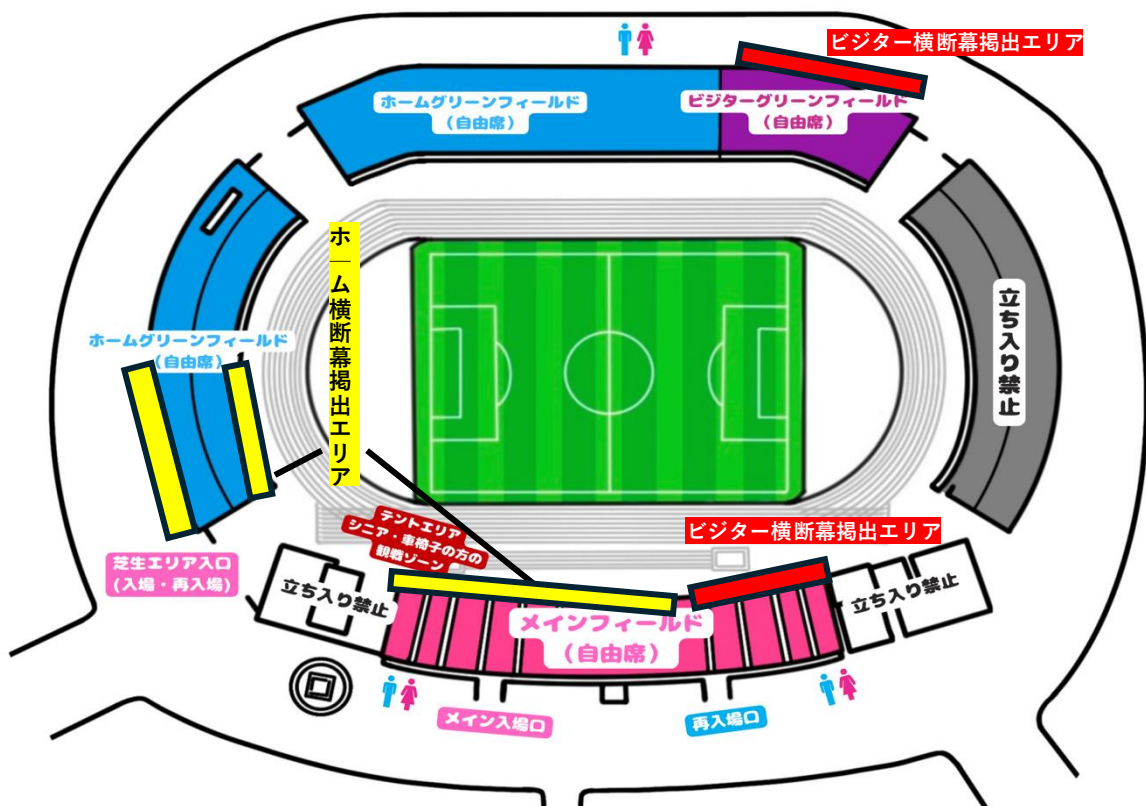

観戦・横断幕エリア（富士山GXスタジアム）

観戦について

- ・観戦エリアはメインフィールドと芝生フィールドの2か所となります。
- ・メインフィールドはホーム・ビジターのエリアを分けておりません。周りのお客様へのご配慮の上、お好きな席にお座りください。
- ・チームベンチですが、富士山側がビジターチームのベンチになります。ふじざくらのベンチは、大駐車場側となります。ビジターサポーターの皆さまでメインフィールド観戦ご希望の方は、ビジターベンチとなる富士山側にお座りください。
- ・ホームサポーターの鳴り物・声出し応援に関しては、グリーンフィールドにてお願いします。
- ・ビジターサポーターの皆さまの鳴り物・声出し応援は、グリーンフィールド入口よりご入場後、バックスタンドの奥側でご声援をお届けください。

横断幕について

- ・メインフィールド、グリーンフィールドで横断幕の掲出が可能になります。（掲出エリアは上記図でご確認ください）
- ・ビジターサポーターの皆さまについては、メインフィールド右側およびバックスタンド後方の柵に横断幕掲出可能です。
- ・風の影響で横断幕がめくれる場合があります。必要に応じて下部の固定紐へペットボトル等の重りを取り付けるなど、ご対応をお願いいたします。