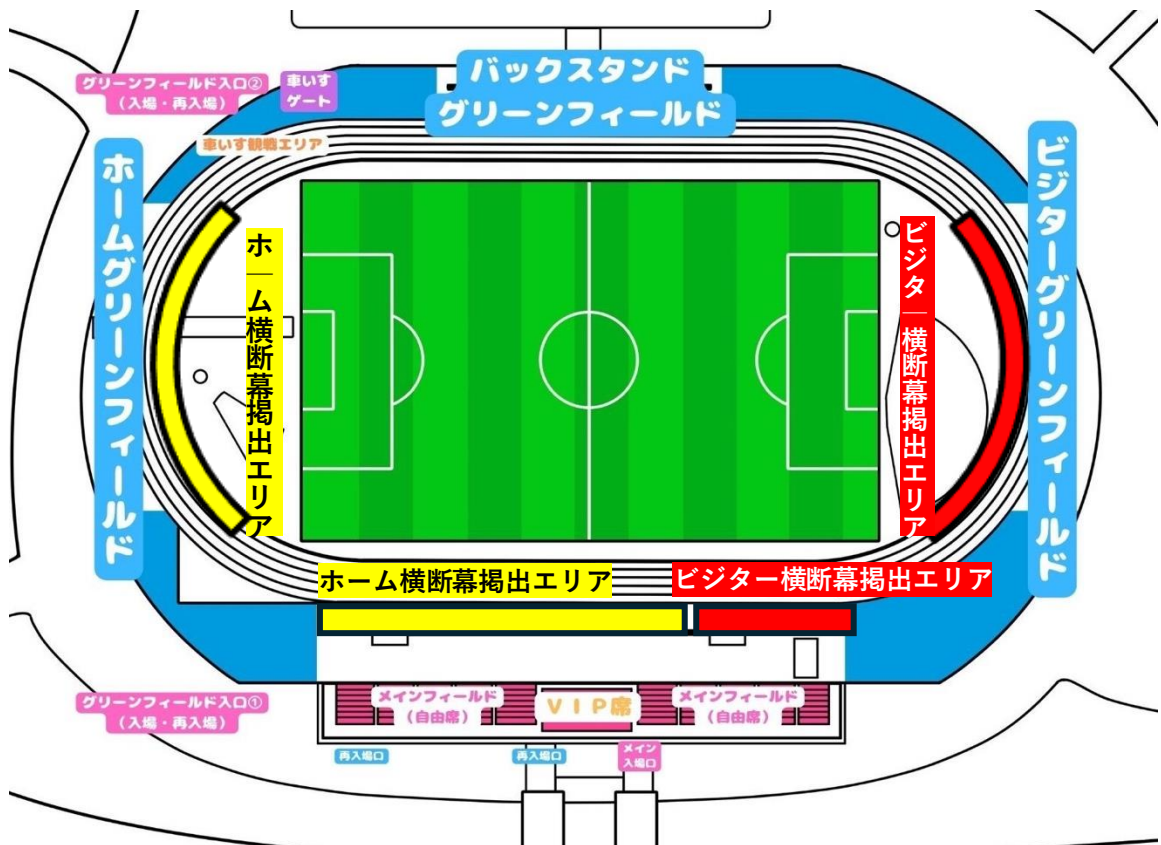

観戦・横断幕エリア（葦崎中央公園陸上競技場）

観戦について

- ・観戦エリアは、メインフィールドとグリーンフィールドとなります。
- ・メインフィールドは入場口が1か所、再入場口が2か所となります。
- ・メインフィールドについては、よりピッチを広く観戦することができるメインフィールド自由席Aと、ゴールエリアを中心に観戦することができるメインフィールド自由席Bと分けております。
- ・メインフィールドについては、一部冠協賛企業様を対象としたVIPエリアを用意させていただきますので、ご了承ください。
- ・ホームサポーターの鳴り物・声出し応援は、ホームグリーンフィールドにてお願いをします。
- ・ビジターサポーターの皆様の鳴り物・声出し応援は、ビジターグリーンフィールドにてご声援をお届けください。

横断幕について

- ・メインフィールドおよびグリーンフィールドエリアにて、横断幕の掲出が可能です。なお、ホームゴール裏エリアは通常より掲出可能範囲が狭くなっております。ご不便をおかけいたしますが、あらかじめご了承ください。
- ・ビジターサポーターの皆さまも、メインフィールドおよびグリーンフィールドエリアに横断幕の掲出が可能です。ただし、横断幕エリア前方の柵はスポンサー様バナーを優先して掲出しておりますため、使用可能スペースが限られる場合がございます。後方の柵にも掲出可能ですので、あわせてご利用ください。
- ・グリーンチケットをお持ちの方もメインフィールドへの横断幕掲出が可能です。掲出時間は一時的に設けますので、ご希望の方はお近くのスタッフまでお声がけください
- ・風の影響で横断幕がめくれる場合があります。必要に応じて下部の固定紐へペットボトル等の重りを取り付けるなど、ご対応をお願いいたします。